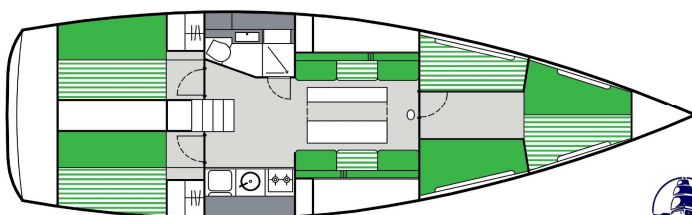

Tot.senza Iva.€ **141.108,00**

Imponibile € **141.109,00**

SCONTO DA DEFINIRE SALVO PERMUTE€

141.109,00